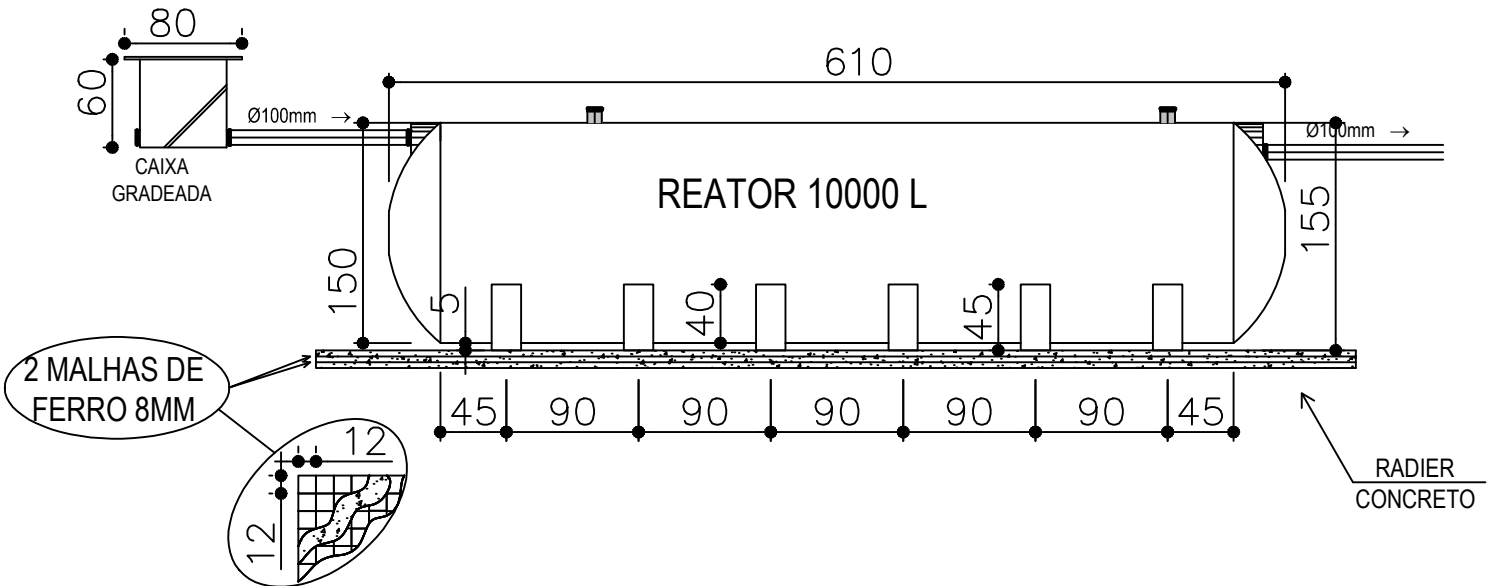

ECOFOSSA 10000L

VISTA SUPERIOR

RADIÉR
CONCRETO

VISTA LATERAL

RADIÉR
CONCRETO

2 MALHAS DE
FERRO 8MM