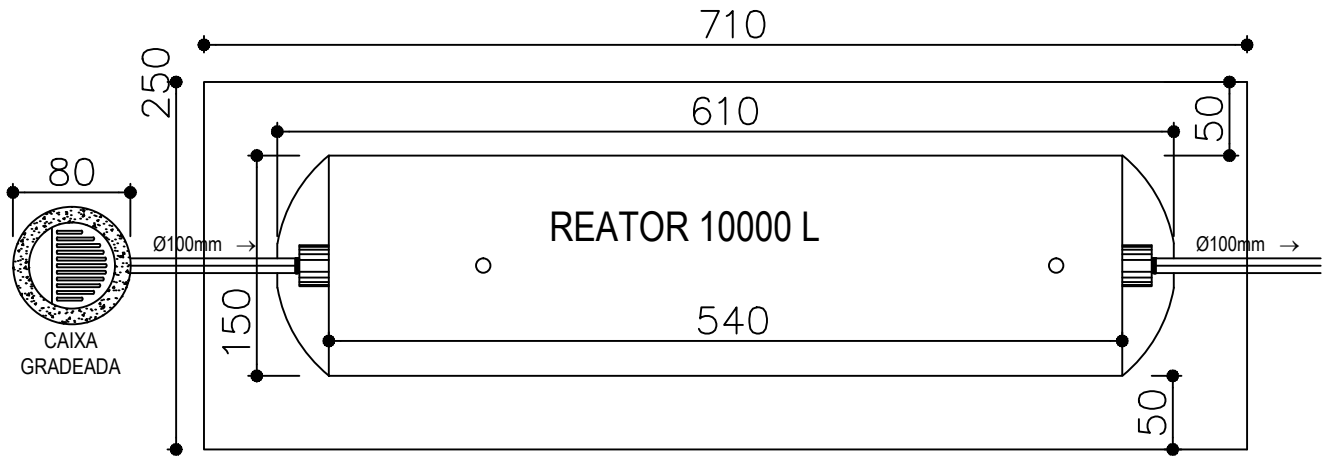

ECOFOSSA 10000L

VISTA SUPERIOR

RADIÉR
CONCRETO

VISTA LATERAL

RADIÉR
CONCRETO

2 MALHAS DE
FERRO 8MM