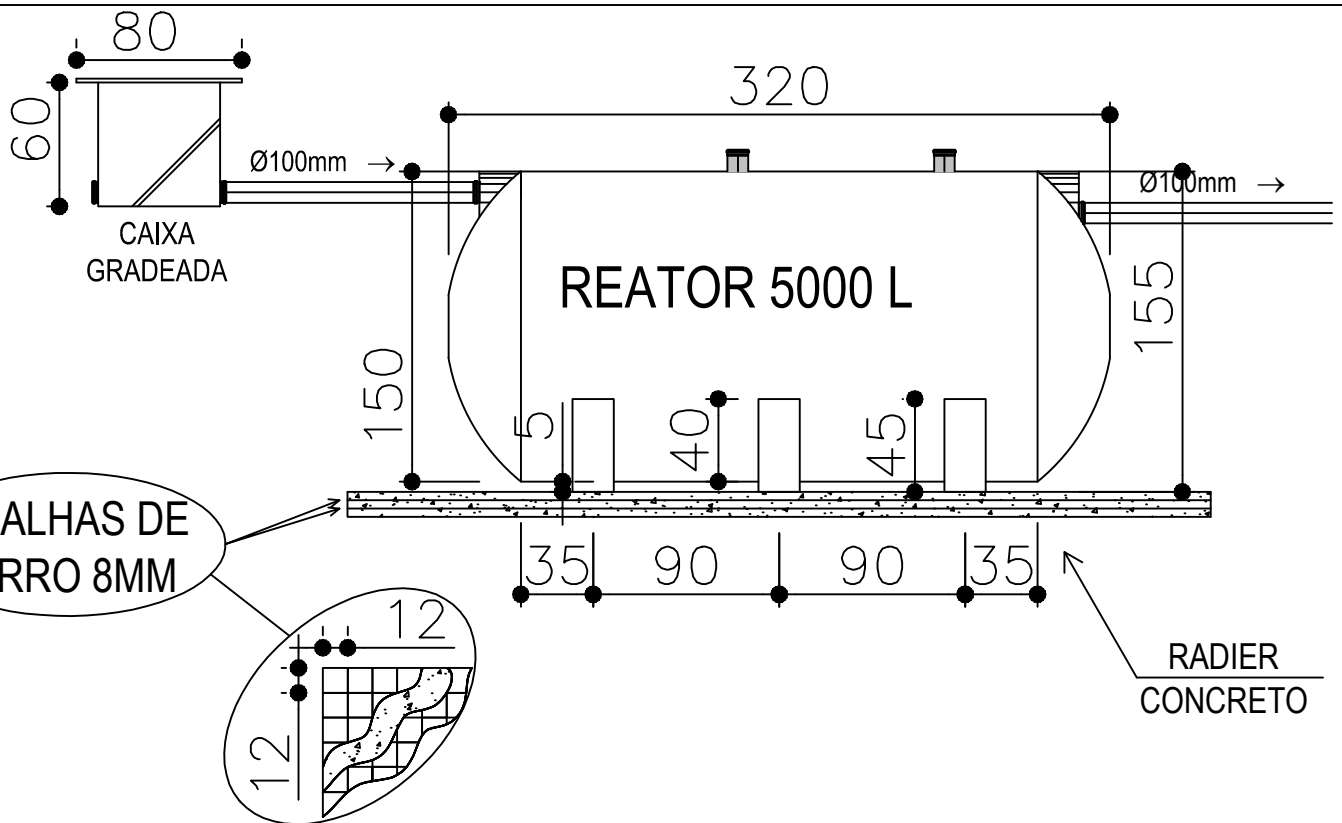

ECOFOSSA 5000L

VISTA SUPERIOR

RADIÉR
CONCRETO

2 MALHAS DE
FERRO 8MM

RADIÉR
CONCRETO

VISTA LATERAL