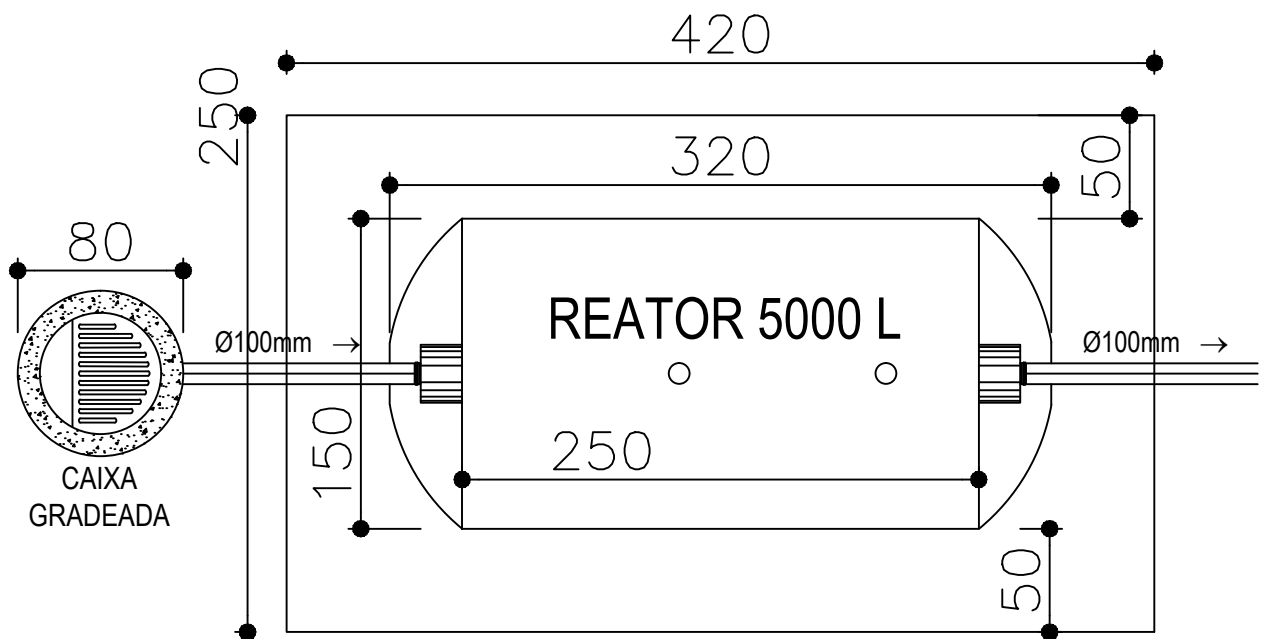

ECOFOSSA 5000L

VISTA SUPERIOR

RADIÉR
CONCRETO

2 MALHAS DE
FERRO 8MM

RADIÉR
CONCRETO

VISTA LATERAL